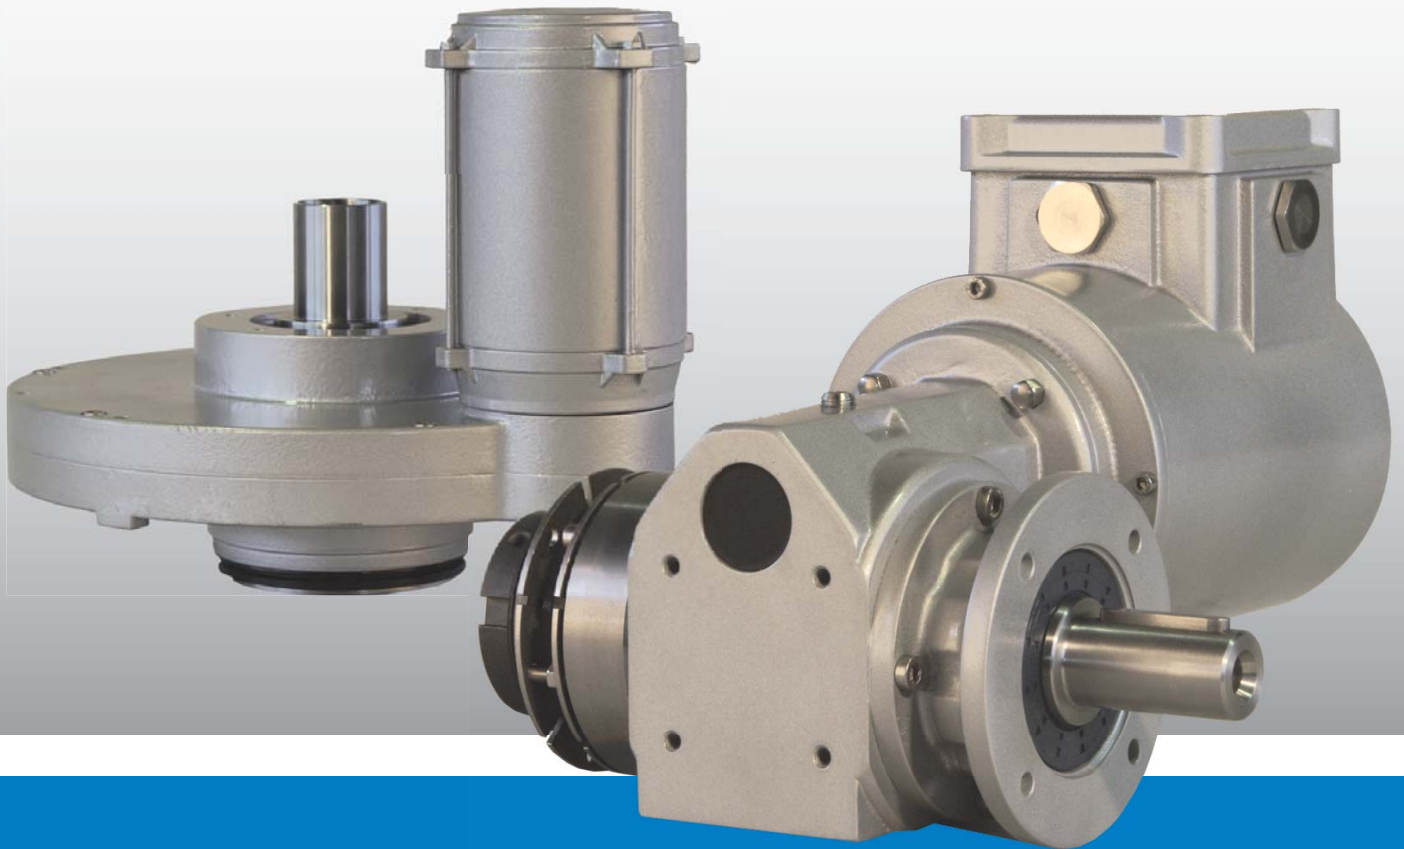

Erfolgreich durch **Qualität**
und **Zuverlässigkeit**

REHFUSS SPECIAL

Sonderantriebe und kundenspezifische Lösungen

Rehfuss ist am Markt nicht nur für qualitativ hochwertige Standardantriebe bekannt, sondern auch für exzellente Leistungen im Sondergetriebebau. Ein hervorragend ausgebildetes und erfahrenes Ingenieurteam sorgt für die optimale Lösung der verschiedensten Kundenwünsche im Bereich der Antriebstechnik.

Vor allem in der Sonderantriebstechnik und in der Projektierung kundenspezifischer Lösungen ist Rehfuß einer der Branchen führenden Ansprechpartner. Eine Vielzahl erfolgreich abgeschlossener Projekte ist dafür Beleg.