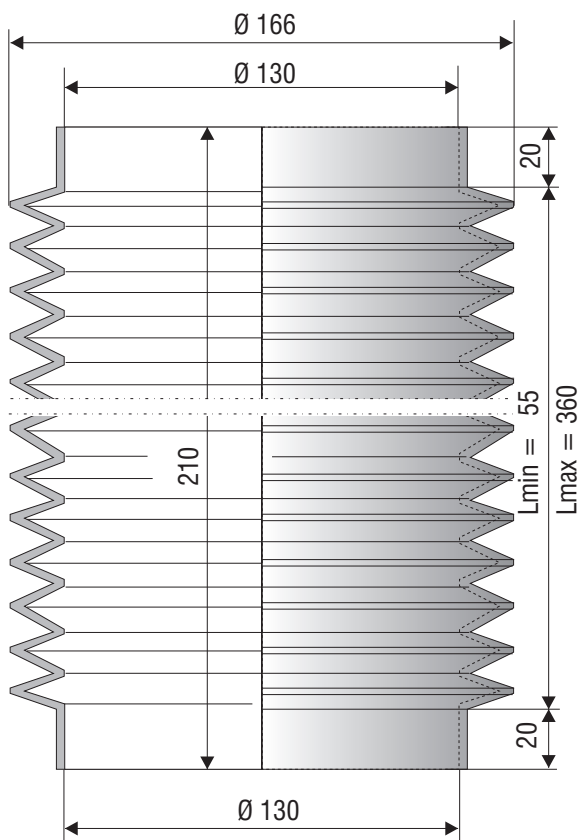

F 1170 NBR

F 1181 NBR

F 1046 NBR

F 1110 NBR