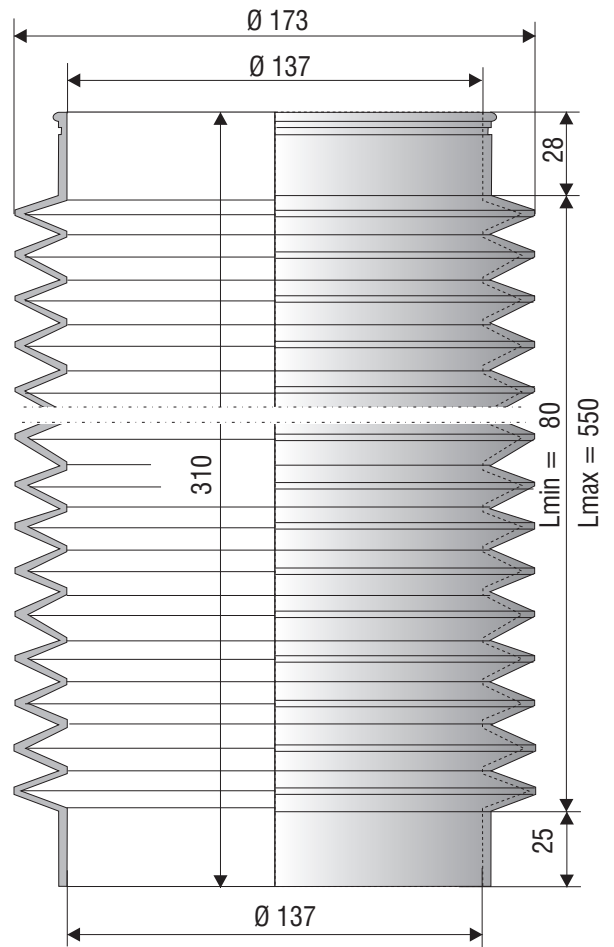

F 1170 NBR

F 1181 NBR

F 1046 NBR

F 1110 NBR