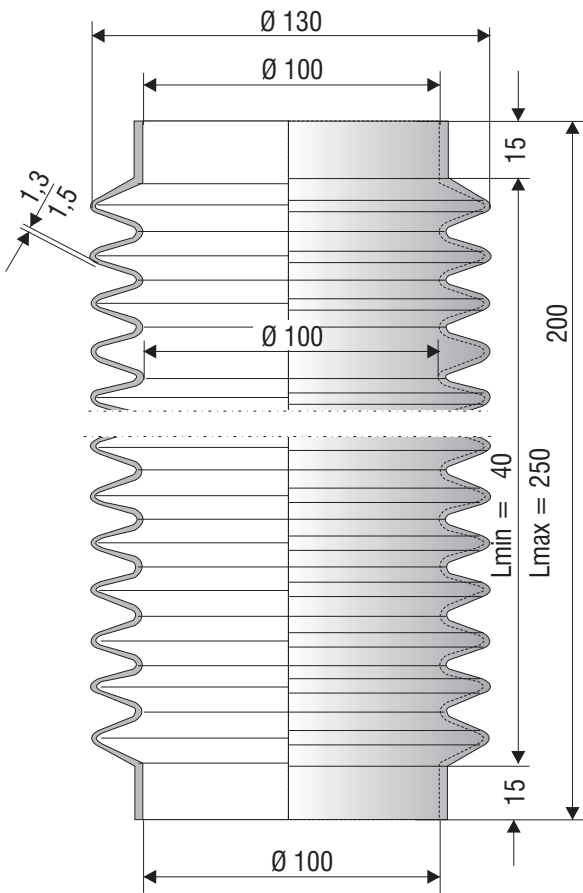

F 1218 NBR

F 2016 Si-spez. grau/grey, gris

F 1085 NBR

F 1216 NBR

F 1068 NBR

F 1172 CR

F 1204 NBR

F 1203 NBR

F 1066 NBR

F 1122 NBR

F 1067 NBR

F 1069 NBR

F 2085 EPDM

F 3077 E (NBR)

Universeller Faltenbalg

Bei diesen Faltenbälgen sind Sie flexibel. Sie können den Anschluss-Durchmesser "vor Ort" wählen und den Balg dann entsprechend schneiden (z. B. mit einer Schere).

Multipurpose bellows

These bellows keep you flexible. You can select the fitting diameter "locally" and cut the bellows accordingly (e.g. with a scissor).

F 2106 Si

F 1529 NBR