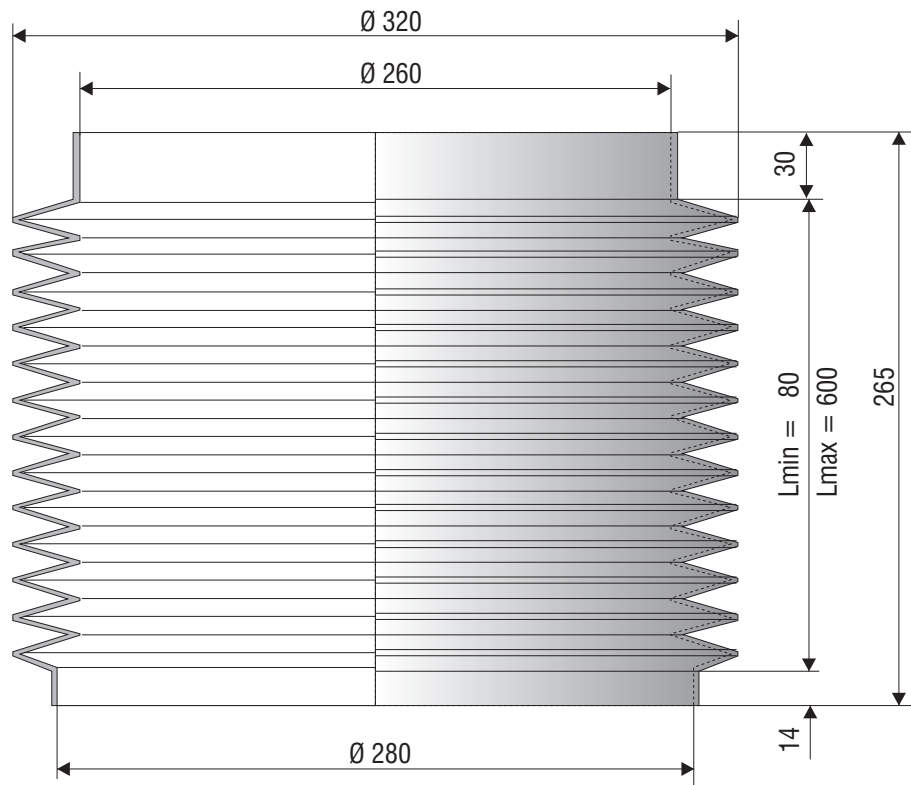

F 1066 NBR

F 1122 NBR

F 1067 NBR

F 1069 NBR

F 2085 EPDM

F 3077 E (NBR)

Universeller Faltenbalg

Bei diesen Faltenbälgen sind Sie flexibel. Sie können den Anschluss-Durchmesser "vor Ort" wählen und den Balg dann entsprechend schneiden (z. B. mit einer Schere).

Multipurpose bellows

These bellows keep you flexible. You can select the fitting diameter "locally" and cut the bellows accordingly (e.g. with a scissor).

F 2106 Si

F 1529 NBR