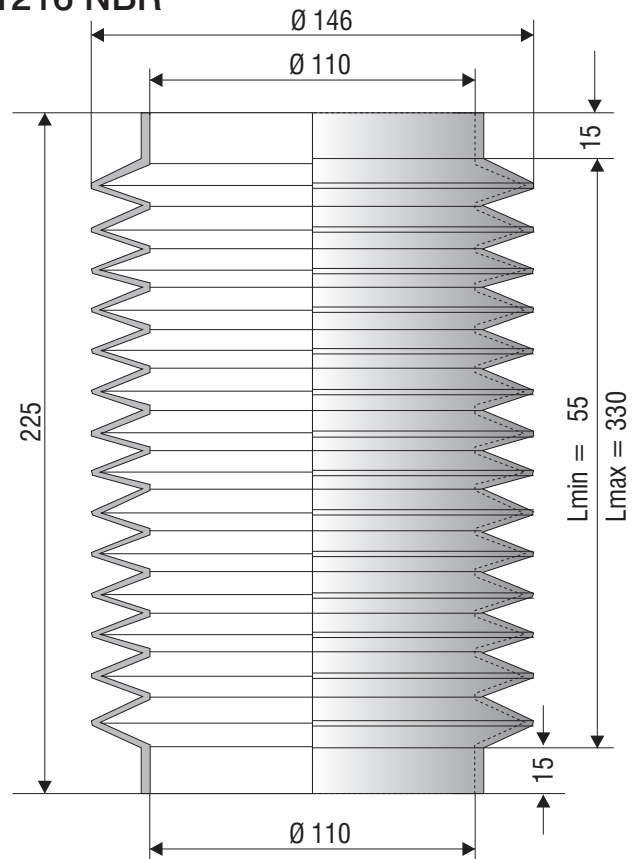

F 1218 NBR

F 2016 Si-spez. grau/grey, gris

F 1085 NBR

F 1216 NBR

F 1068 NBR

F 1172 CR

F 1204 NBR

F 1203 NBR

F 1066 NBR

F 1122 NBR

F 1067 NBR

F 1069 NBR

F 2085 EPDM

F 3077 E (NBR)

Universeller Faltenbalg

Bei diesen Faltenbälgen sind Sie flexibel. Sie können den Anschluss-Durchmesser "vor Ort" wählen und den Balg dann entsprechend schneiden (z. B. mit einer Schere).

Multipurpose bellows

These bellows keep you flexible. You can select the fitting diameter "locally" and cut the bellows accordingly (e.g. with a scissor).

F 2106 Si

F 1529 NBR