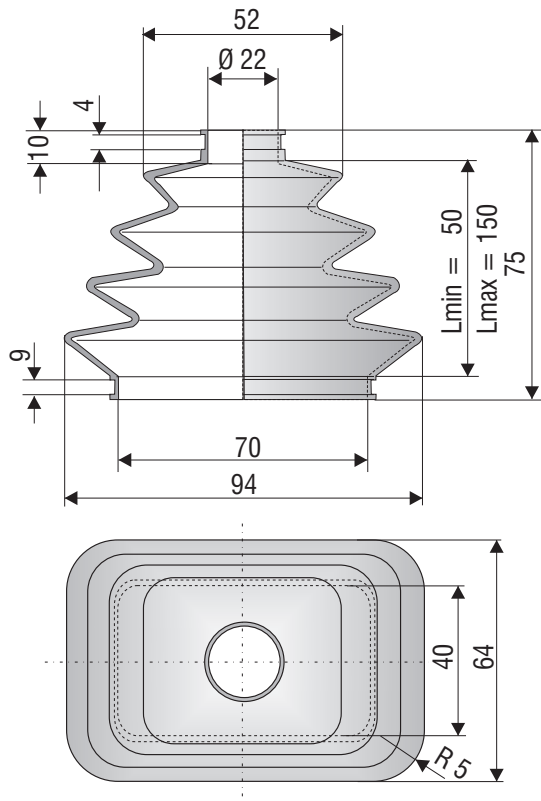

F 1066 NBR

F 1122 NBR

F 1067 NBR

F 1069 NBR

F 2085 EPDM

F 3077 E (NBR)

Universeller Faltenbalg

Bei diesen Faltenbälgen sind Sie flexibel. Sie können den Anschluss-Durchmesser "vor Ort" wählen und den Balg dann entsprechend schneiden (z. B. mit einer Schere).

Multipurpose bellows

These bellows keep you flexible. You can select the fitting diameter "locally" and cut the bellows accordingly (e.g. with a scissor).

F 2106 Si

F 1529 NBR