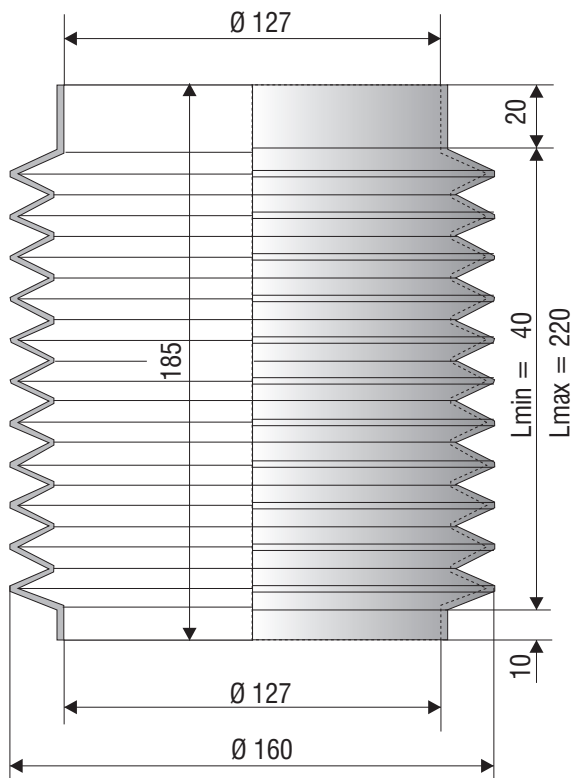

F 1218 NBR

F 2016 Si-spez. grau/grey, gris

F 1085 NBR

F 1216 NBR

F 1068 NBR

F 1172 CR

F 1204 NBR

F 1203 NBR

F 1066 NBR

F 1122 NBR

F 1067 NBR

F 1069 NBR

F 2085 EPDM

F 3077 E (NBR)

Universeller Faltenbalg

Bei diesen Faltenbälgen sind Sie flexibel. Sie können den Anschluss-Durchmesser "vor Ort" wählen und den Balg dann entsprechend schneiden (z. B. mit einer Schere).