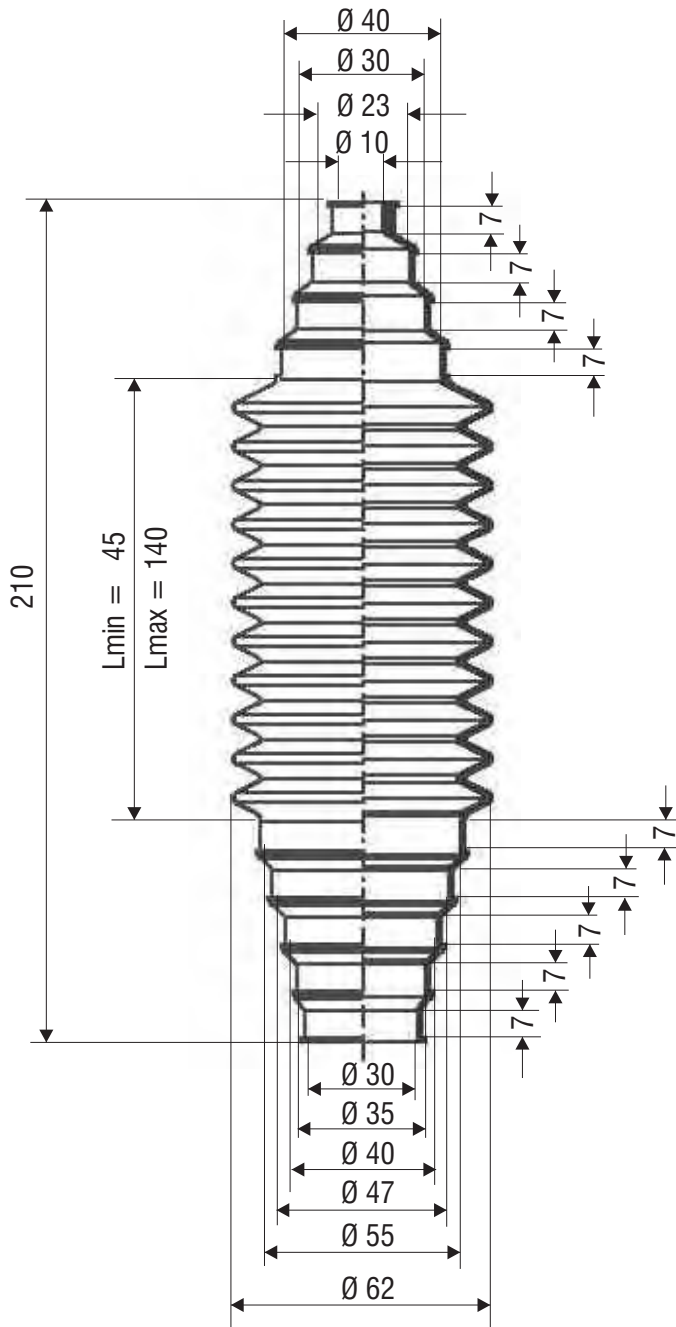

F 1066 NBR

F 1122 NBR

F 1067 NBR

F 1069 NBR

F 2085 EPDM

F 3077 E (NBR)

Universeller Faltenbalg

Bei diesen Faltenbälgen sind Sie flexibel. Sie können den Anschluss-Durchmesser "vor Ort" wählen und den Balg dann entsprechend schneiden (z. B. mit einer Schere).

Multipurpose bellows

These bellows keep you flexible. You can select the fitting diameter "locally" and cut the bellows accordingly (e.g. with a scissor).

F 2106 Si

F 1529 NBR